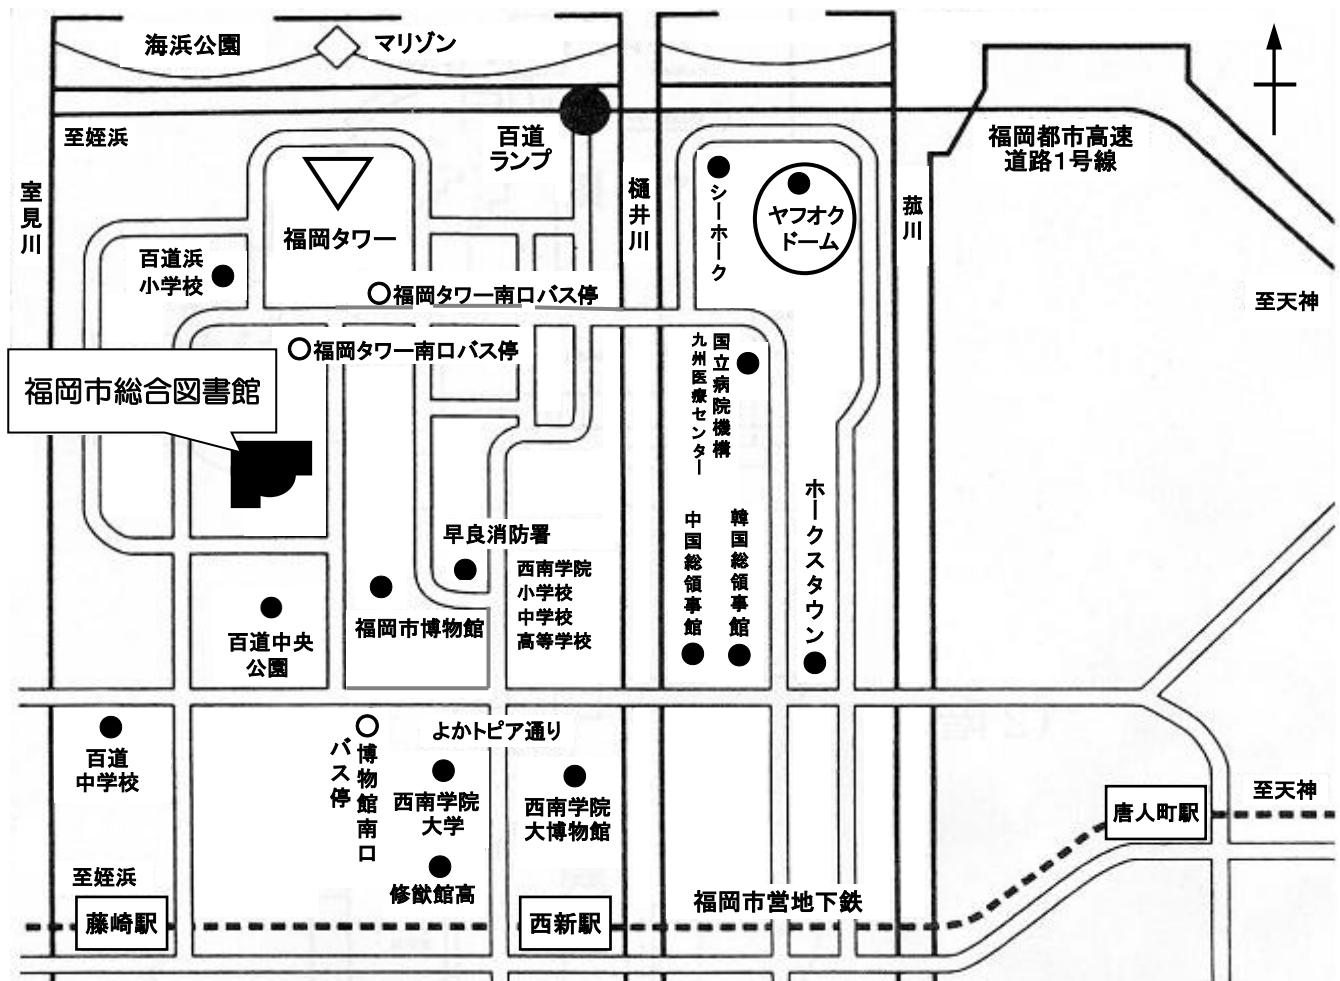

◇ 位置図

◇ 交通アクセス

市営地下鉄／西新駅又は藤崎駅下車徒歩15分

西鉄バス

〈博多駅から約25分〉 福岡タワー南口 (306, 312番) 下車徒歩3分
 ・博多バスターミナル5, 6番のりば

〈天神から約20分〉 福岡タワー南口 (W1, W2, 302番) 下車徒歩3分
 ・天神高速バスターミナル前A1のりば

〈西新から約9分〉 福岡タワー南口 (10, 15, 54-1, 94番) 下車徒歩3分
 ・西新パレス前

〈藤崎から約6分〉 福岡タワー南口 (1, 1-5, 2-9, 40, 306, W1番) 下車徒歩3分
 ・藤崎バスターミナル1番のりば