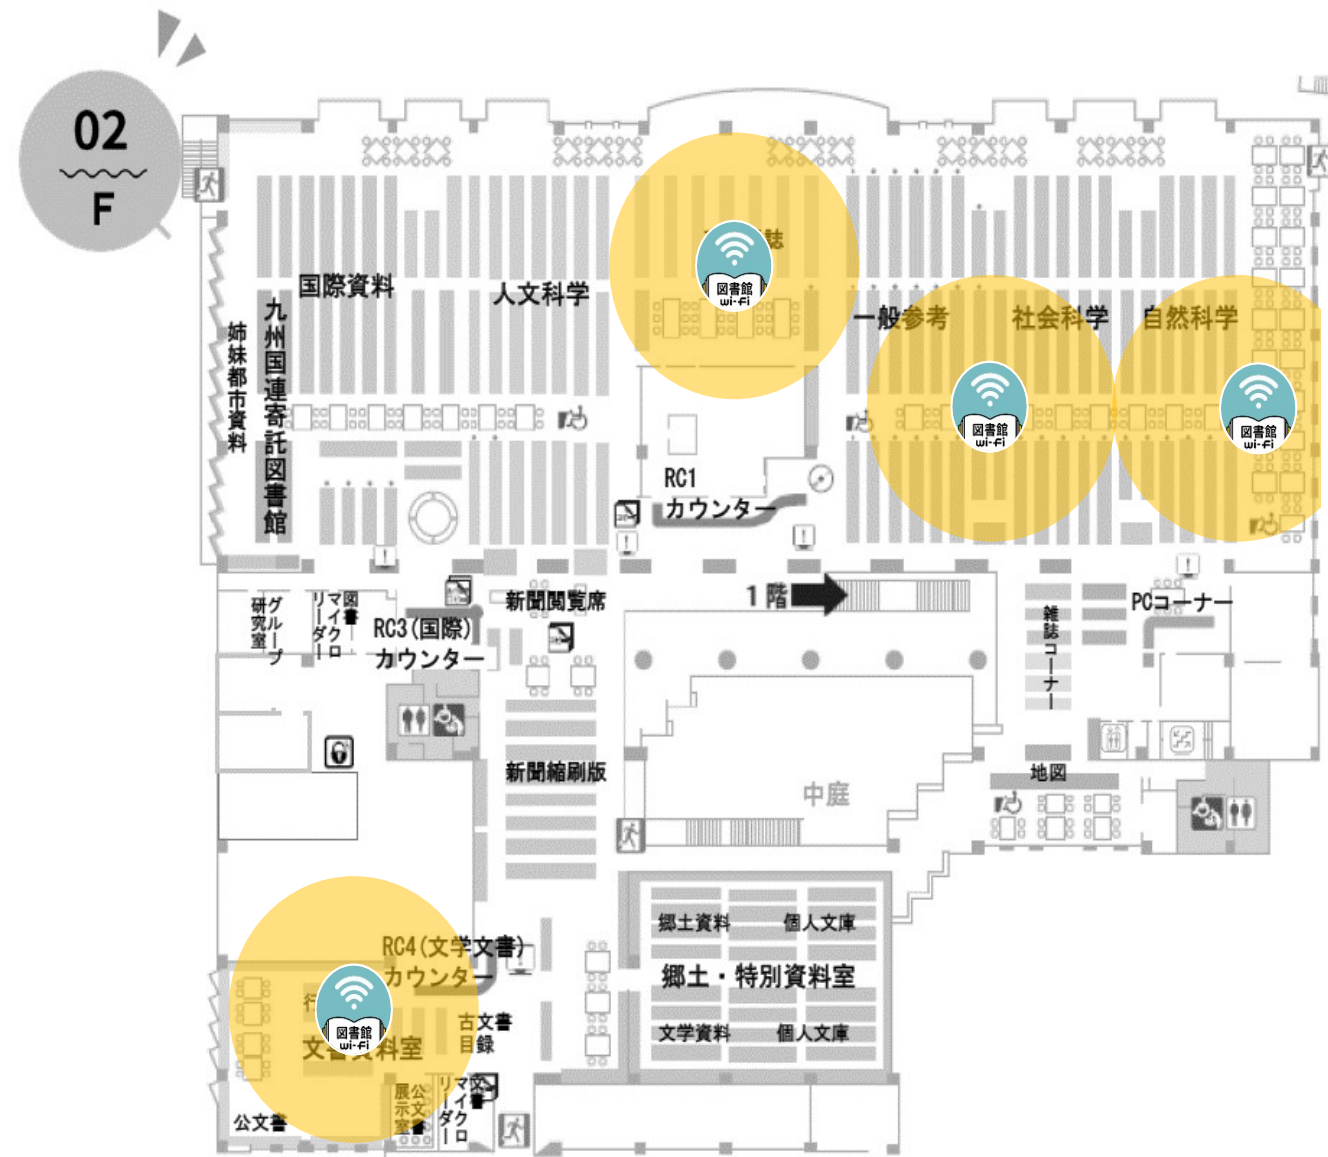

マークのある場所の近くでは図書館Wi-Fiがつかえます。

●はWi-Fiがつながりやすいエリアです。

図書館内のFukuoka City Wi-Fiは図書館Wi-Fiに変わりました。  
接続端末の台数や時間帯によりつながりにくい場合があります。