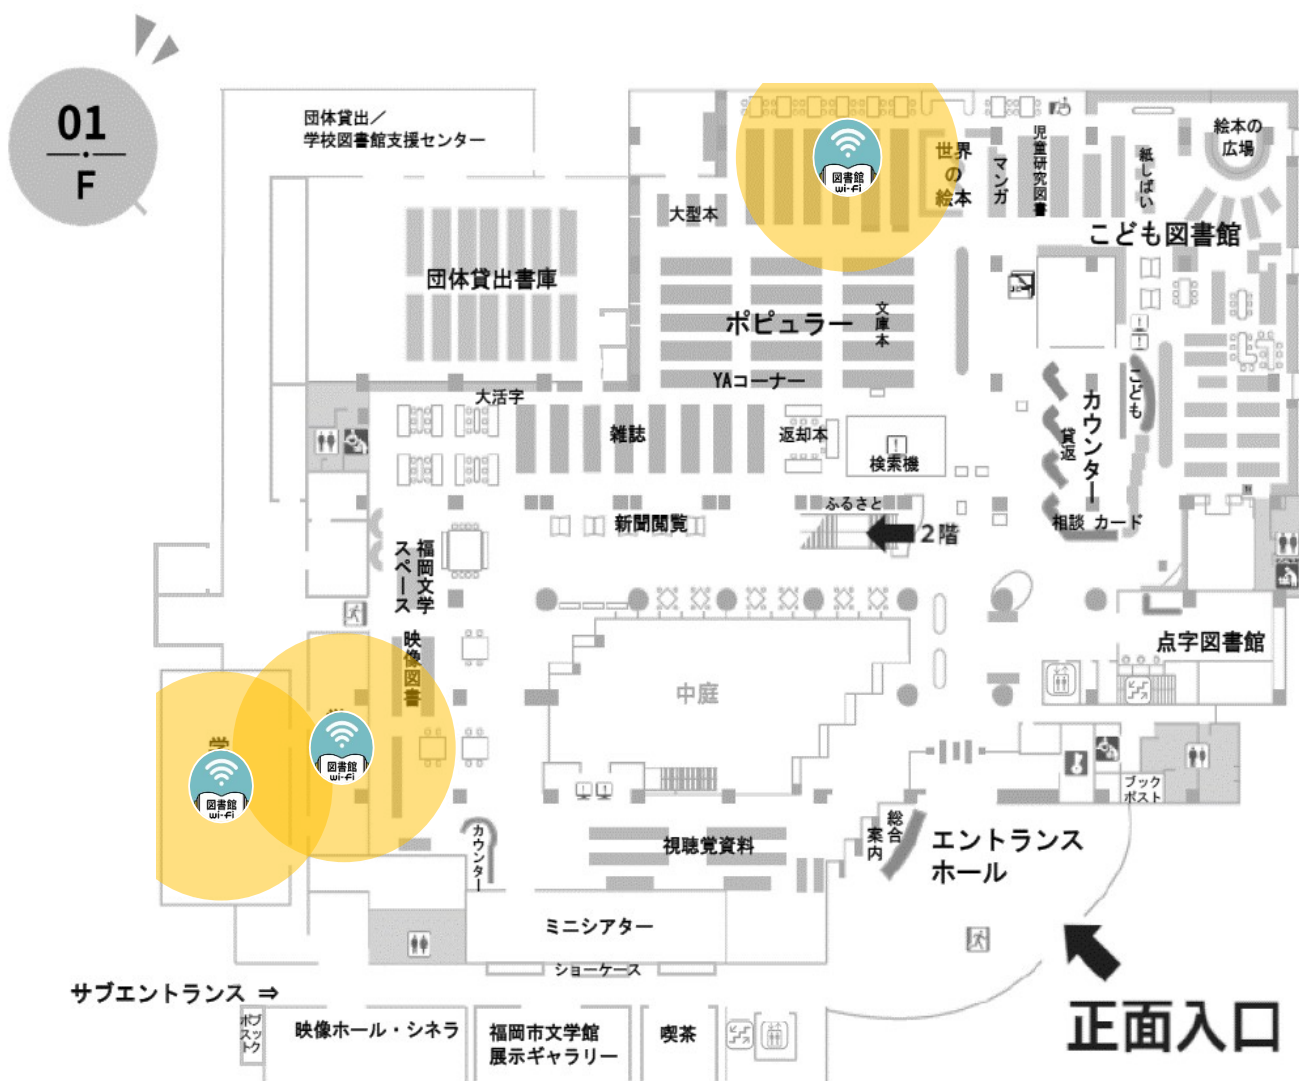

マークのある場所の近くでは図書館Wi-Fiがつかえます。

●はWi-Fiがつながりやすいエリアです。

図書館内のFukuoka City Wi-Fiは図書館Wi-Fiに変わりました。  
接続端末の台数や時間帯によりつながりにくい場合があります。