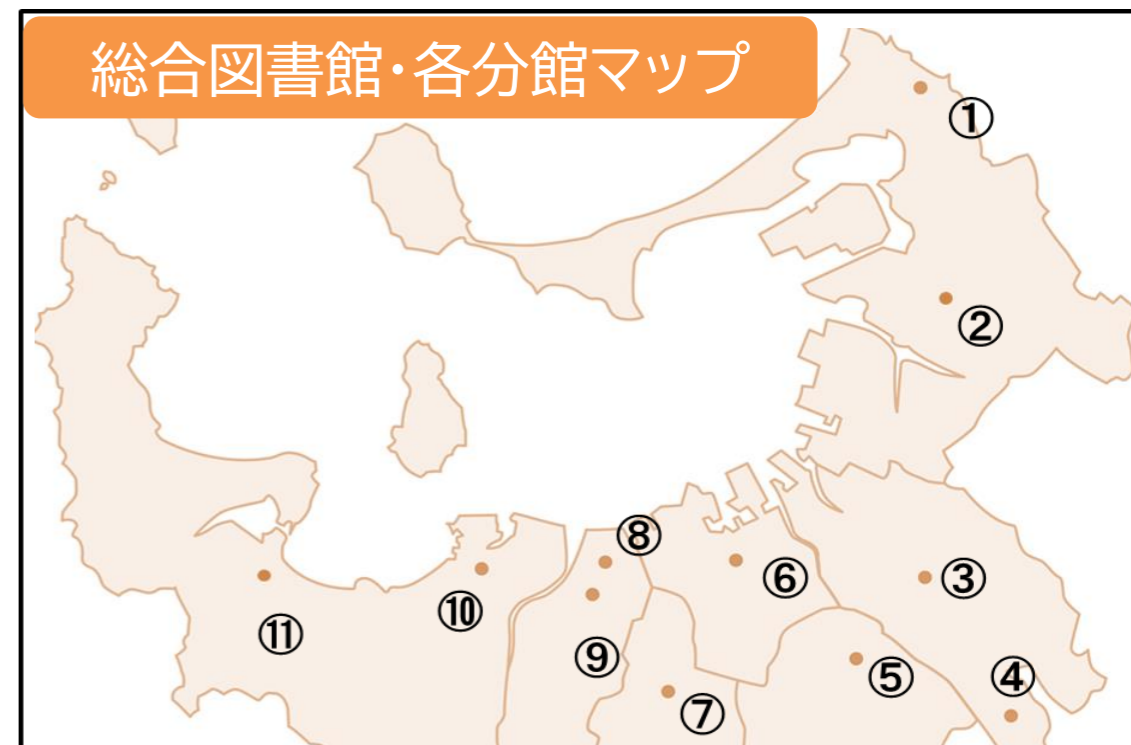

自分だけのたからもの

- 一般特集
「集める楽しみ・心のたからもの」
- 児童特集
「たいせつなものは なあに?」
- 地域の皆さまのおすすめ本 パネル展示
- 博多南図書館特製しおりのプレゼント

西図書館(MAP⑩)

『図書館に宝を探しに行こう!』

- 図書館で発表会
- ブッキーぬりえ

総合図書館・各分館マップ

※新型コロナウイルス感染症の影響により、イベントが変更・中止になる場合があります