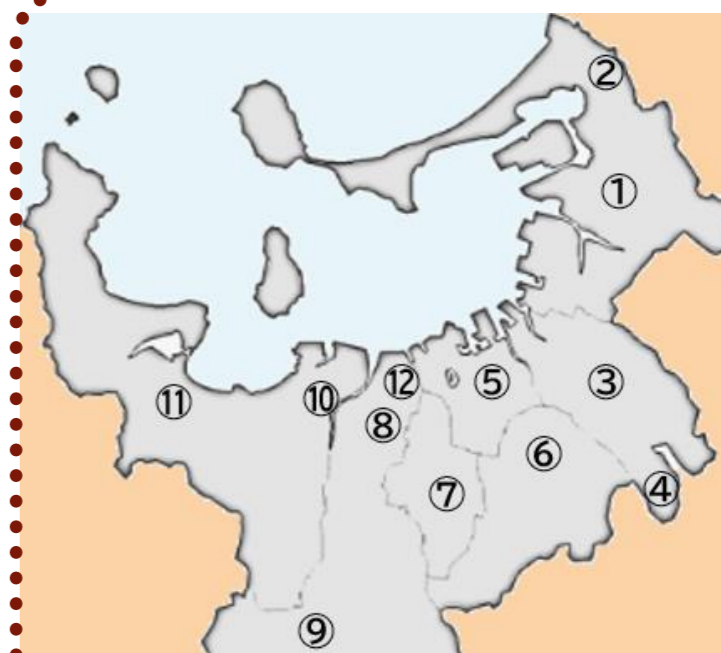

西図書館(MAP⑩)

『押し本で彩りのある暮らしを』

- ★イベント「図書館で発表会」
- ★一般特集「快適な暮らしのヒントを図書館で」
- ★児童特集「ふしぎをさがそう」

西部図書館(MAP⑪)

『暮らしのなかで読みたい本』

- ★一般特集「暮らしのなかで読みたい本」
- ★「暮らしのギモン どの本をみる？」

総合図書館・各分館(MAP)

総合図書館 1階(MAP⑫)